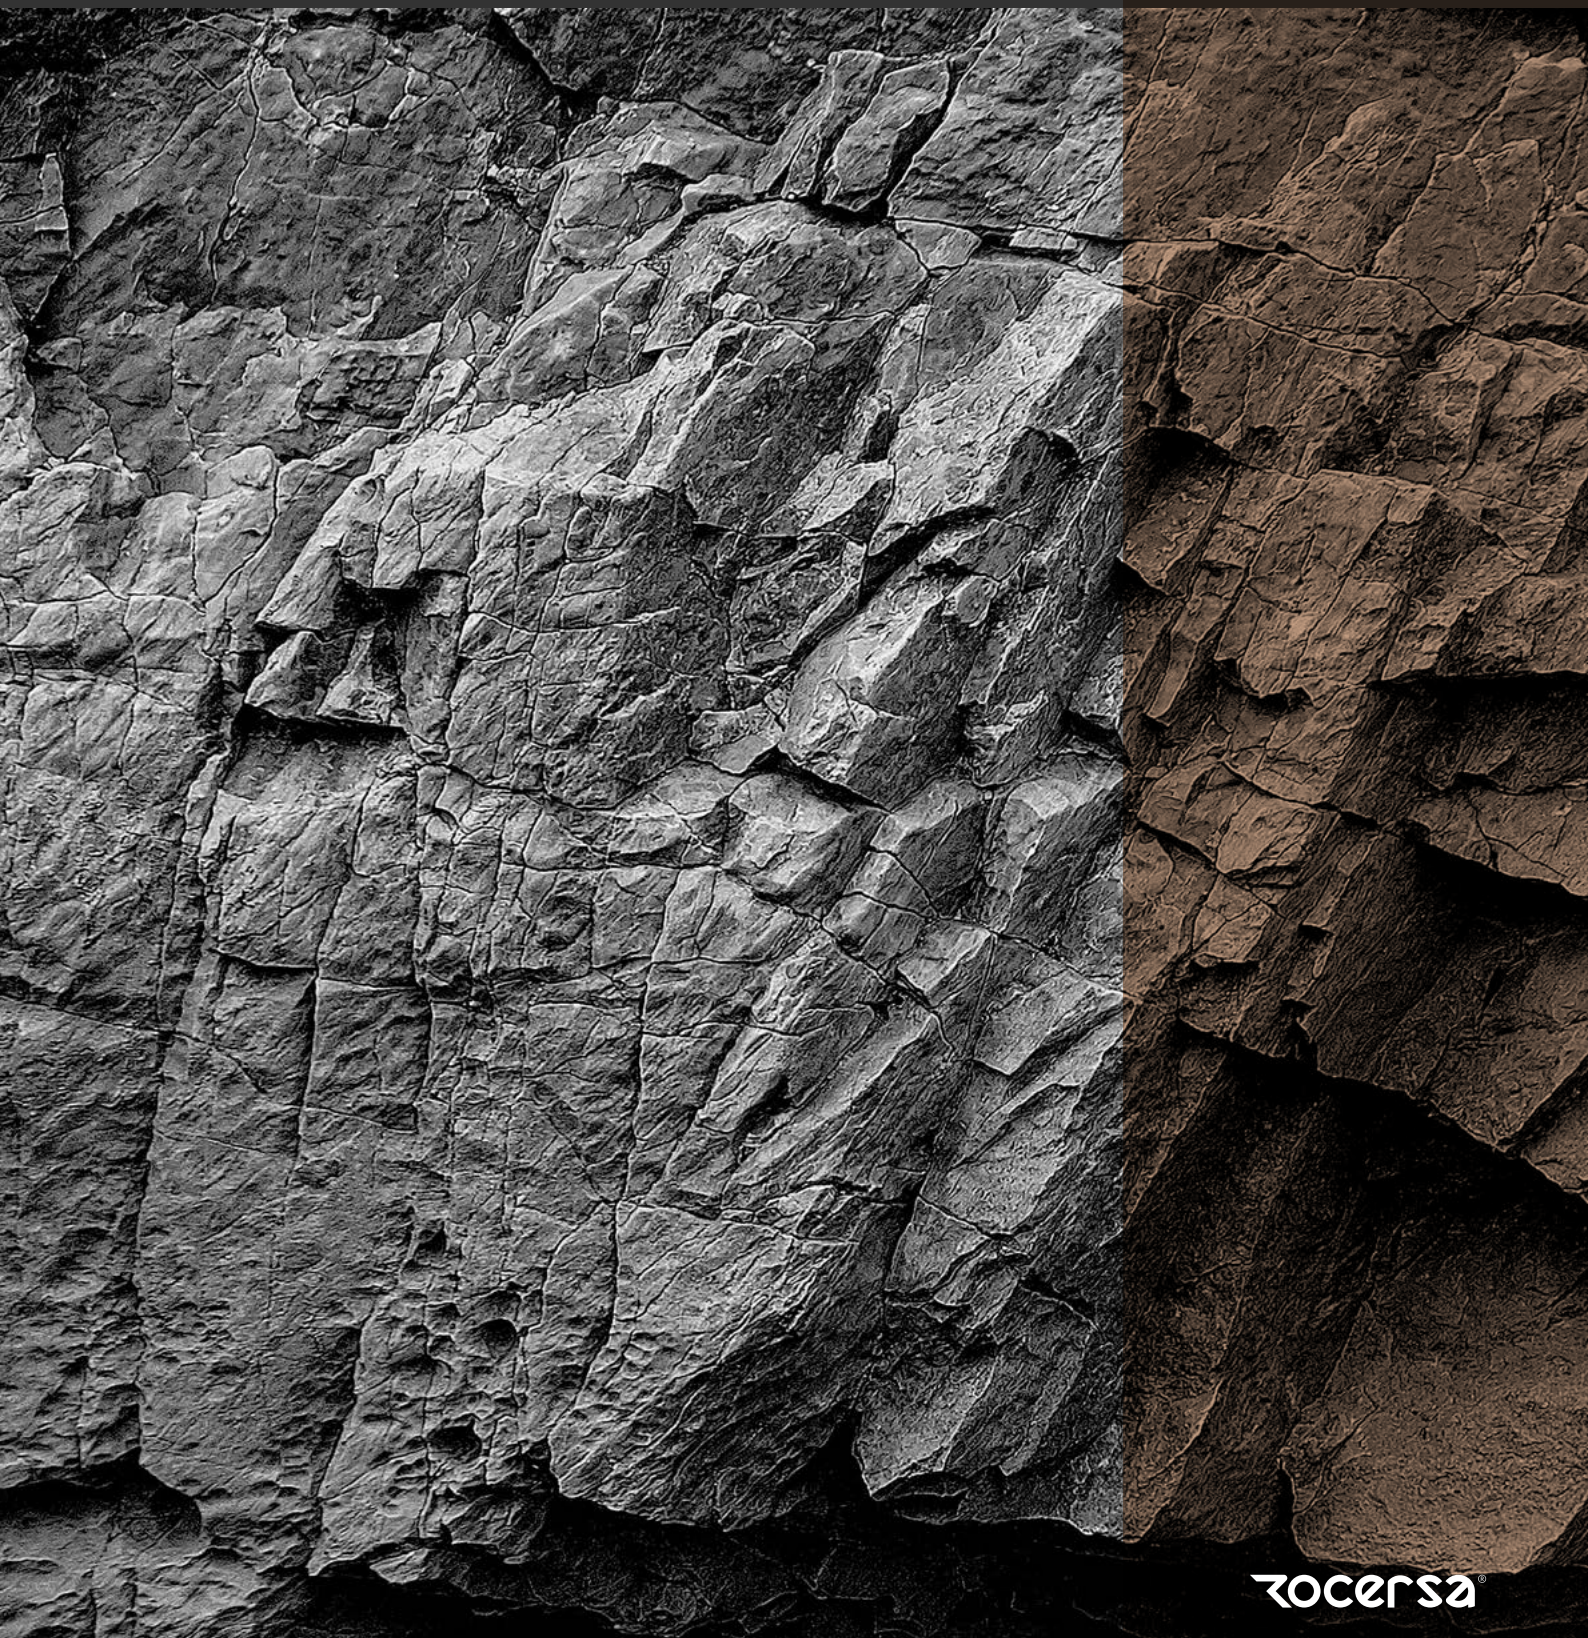

# Materia

STONE COLLECTION

PIEDRA STONE  
278

PIEDRA STONE  
279

REVESTIMIENTO / WALL  
Materia Blanco 33x100 RC  
Materia Rel Blanco 33x100 RC

PAVIMENTO / FLOOR  
Materia Blanco 60x60 RC

# MATERIA

STONE COLLECTION

**PASTA BLANCA | WHITE BODY**  
33x100 cm RC | 13"x40" RC

**PORCELÁNICO | PORCELAIN TILE**  
31,6x60,8 cm | 12"x24"  
60x60 cm | 24"x24"  
75x75 cm RC | 29,5"x29,5" RC  
60x60x2 cm RC | 24"x24"x0,8" RC  
75x75x2 cm RC | 29,5"x29,5"x0,8" RC

Materia Blanco

Materia Gris

Materia Antracita

Materia Marfil

Materia Beige

PIEDRA STONE

282

REVESTIMIENTO / WALL  
 Materia Blanco 33x100 RC  
 Materia Rel Blanco 33x100 RC

PAVIMENTO / FLOOR  
 Materia Blanco 60x60